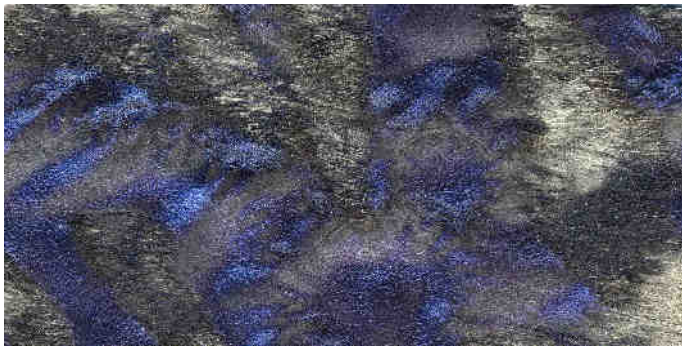

Campionario A PELO ARREDO FASHION

Art. LASER Gold (mezze)

FC 13188

FC 13201

FC 13202

FC 13203

FC 13204

FC 13205

FC 13206

FC 13207

FC 13208

FC 13209

FC 13210

FC 13211

FC 13212

FC 13213

The natural origin of the leather doesn't guarantee the grain and the colour.
L'origine naturale del pellame non garantisce la costanza della grana e delle tonalità delle tinte.

Mezze pelli bovine con pelo, di provenienza europea con disegni ottenuti con laser.