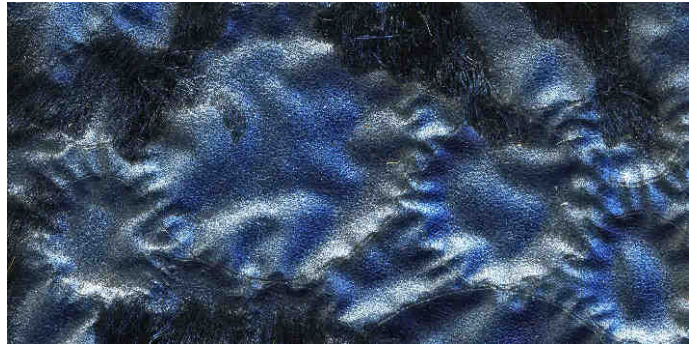

Campionario A PELO ARREDO FASHION

Art. LASER Gold (mezze)

FC 13188

FC 13201

FC 13202

FC 13203

FC 13204

FC 13205

FC 13206

FC 13207

FC 13208

FC 13209

FC 13210

FC 13211

FC 13212

FC 13213

FC 13214

FC 13215

FC 13216

FC 13217

FC 13218

FC 13219

FC 13220

FC 13221

The natural origin of the leather doesn't guarantee the grain and the colour.
L'origine naturale del pellame non garantisce la costanza della grana e delle tonalità delle tinte.

Mezze pelli bovine con pelo, di provenienza europea con disegni ottenuti con laser.