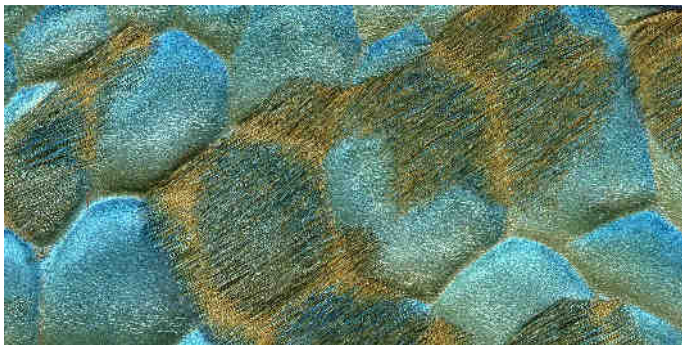

Campionario A PELO ARREDO FASHION

Art. LASER Gold (mezze)

FC 13188

FC 13201

FC 13202

FC 13203

FC 13204

FC 13205

FC 13206

FC 13207

FC 13208

FC 13209

FC 13210

FC 13211

FC 13212

FC 13213

FC 13214

FC 13215

FC 13216

FC 13217

FC 13218

FC 13219

FC 13220

FC 13221

The natural origin of the leather doesn't guarantee the grain and the colour.
L'origine naturale del pellame non garantisce la costanza della grana e delle tonalità delle tinte.

Mezze pelli bovine con pelo, di provenienza europea con disegni ottenuti con laser.