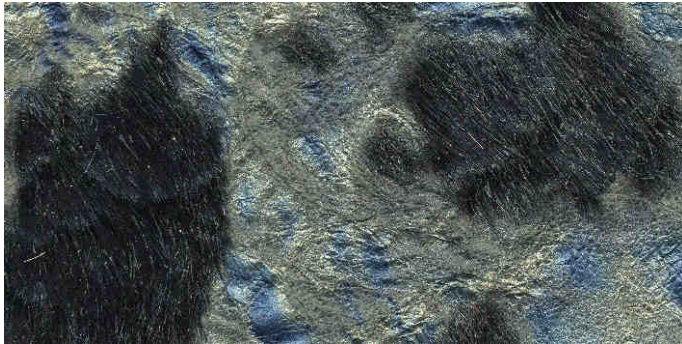

Campionario A PELO ARREDO FASHION

Art. LASER Gold (mezze)

FC 13188

FC 13201

FC 13202

FC 13203

FC 13204

FC 13205

FC 13206

FC 13207

FC 13208

FC 13209

FC 13210

FC 13211

FC 13212

FC 13213

FC 13214

FC 13215

FC 13216

FC 13217

FC 13218

FC 13219

FC 13220

FC 13221

The natural origin of the leather doesn't guarantee the grain and the colour.
L'origine naturale del pellame non garantisce la costanza della grana e delle tonalità delle tinte.

Mezze pelli bovine con pelo, di provenienza europea con disegni ottenuti con laser.